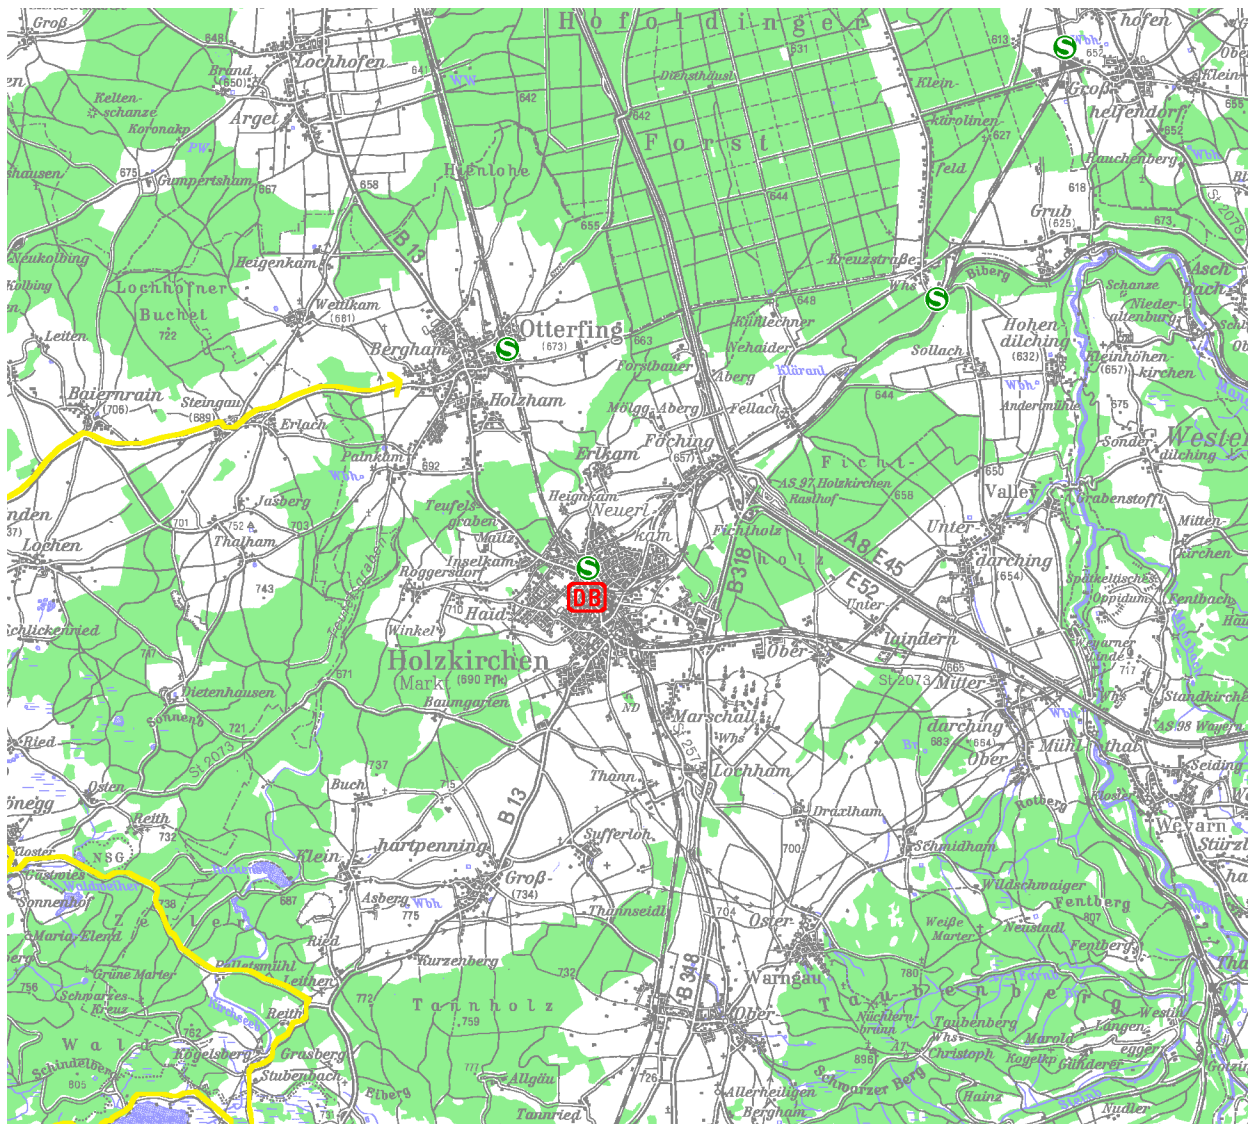

Radwanderkarte - Ausschnitt 24

Verein zur Sicherstellung überörtlicher Erholungsgebiete in den Landkreisen um München e.V.
www.erholungsflaechenverein.de

Kartengrundlage: Rasterdaten Topographischer Karten 1:100.000 des Bayer. Landesvermessungsamts
www.geodaten.bayern.de