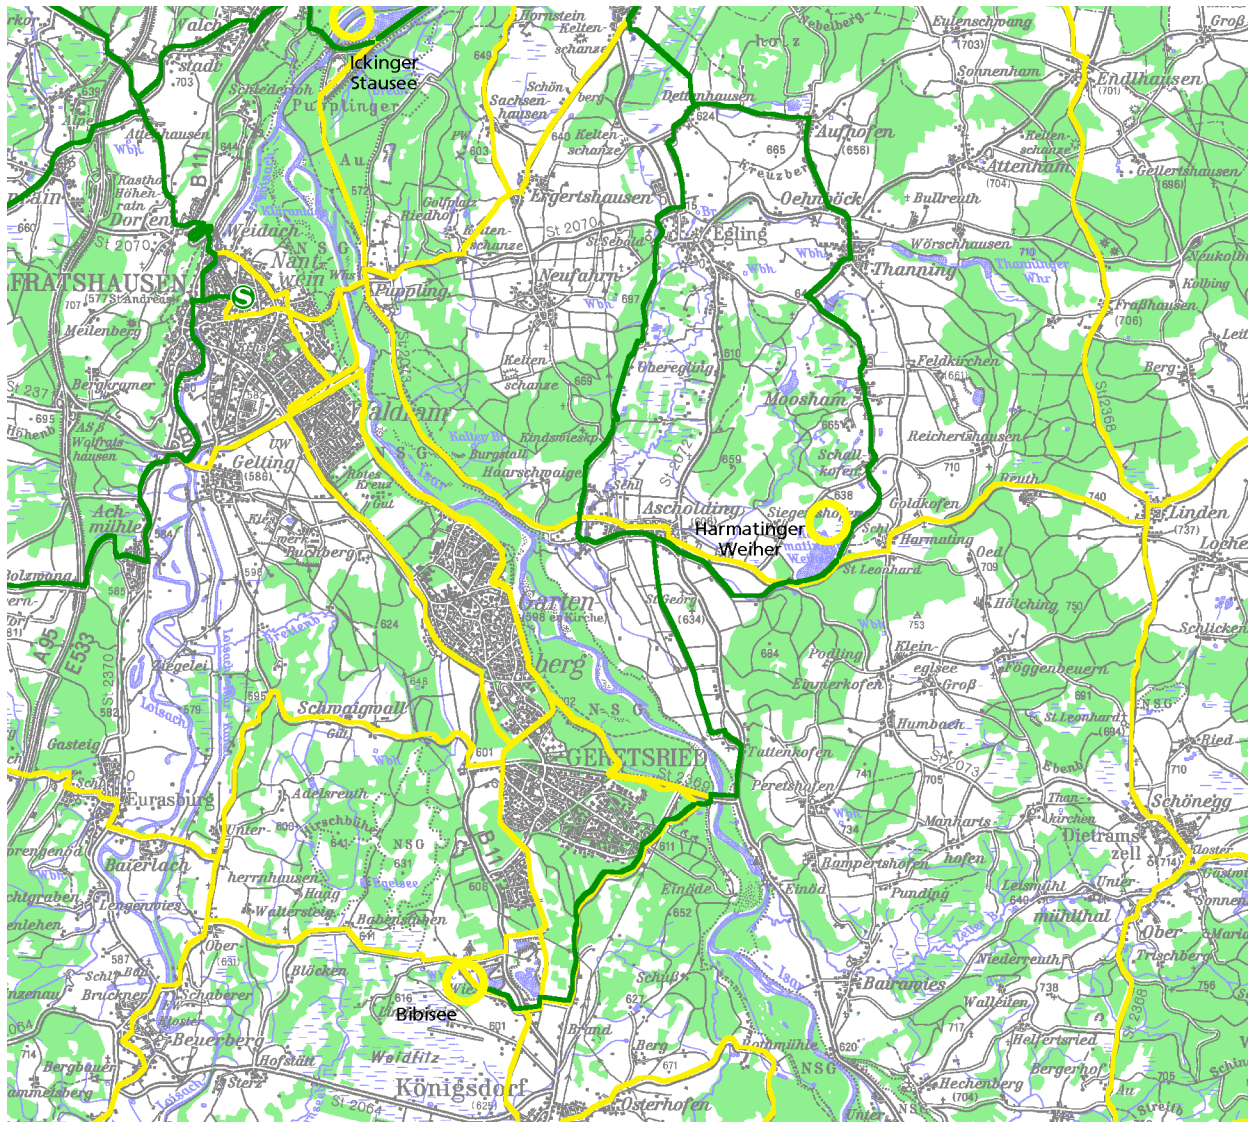

Radwanderkarte - Ausschnitt 23

Verein zur Sicherstellung überörtlicher Erholungsgebiete in den Landkreisen um München e.V.
www.erholungsflaechenverein.de

Kartengrundlage: Rasterdaten Topographischer Karten 1:100.000 des Bayer. Landesvermessungsamts
www.geodaten.bayern.de