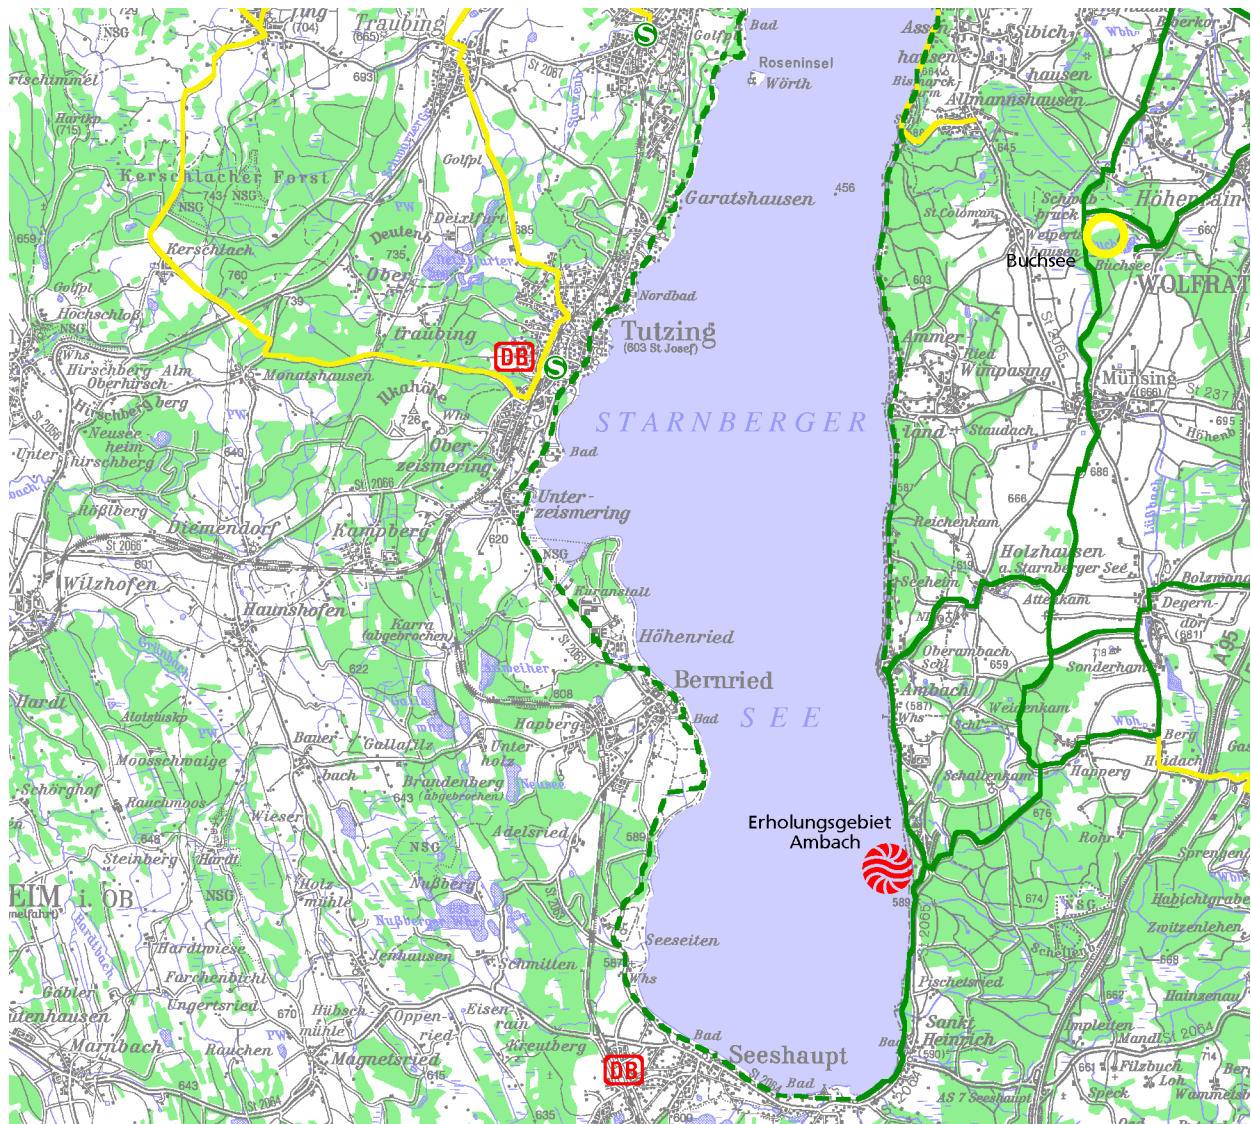

Radwanderkarte - Ausschnitt 22

Verein zur Sicherstellung überörtlicher Erholungsgebiete in den Landkreisen um München e.V.
www.erholungsflaechenverein.de

Kartengrundlage: Rasterdaten Topographischer Karten 1:100.000 des Bayer. Landesvermessungsamts
www.geodaten.bayern.de