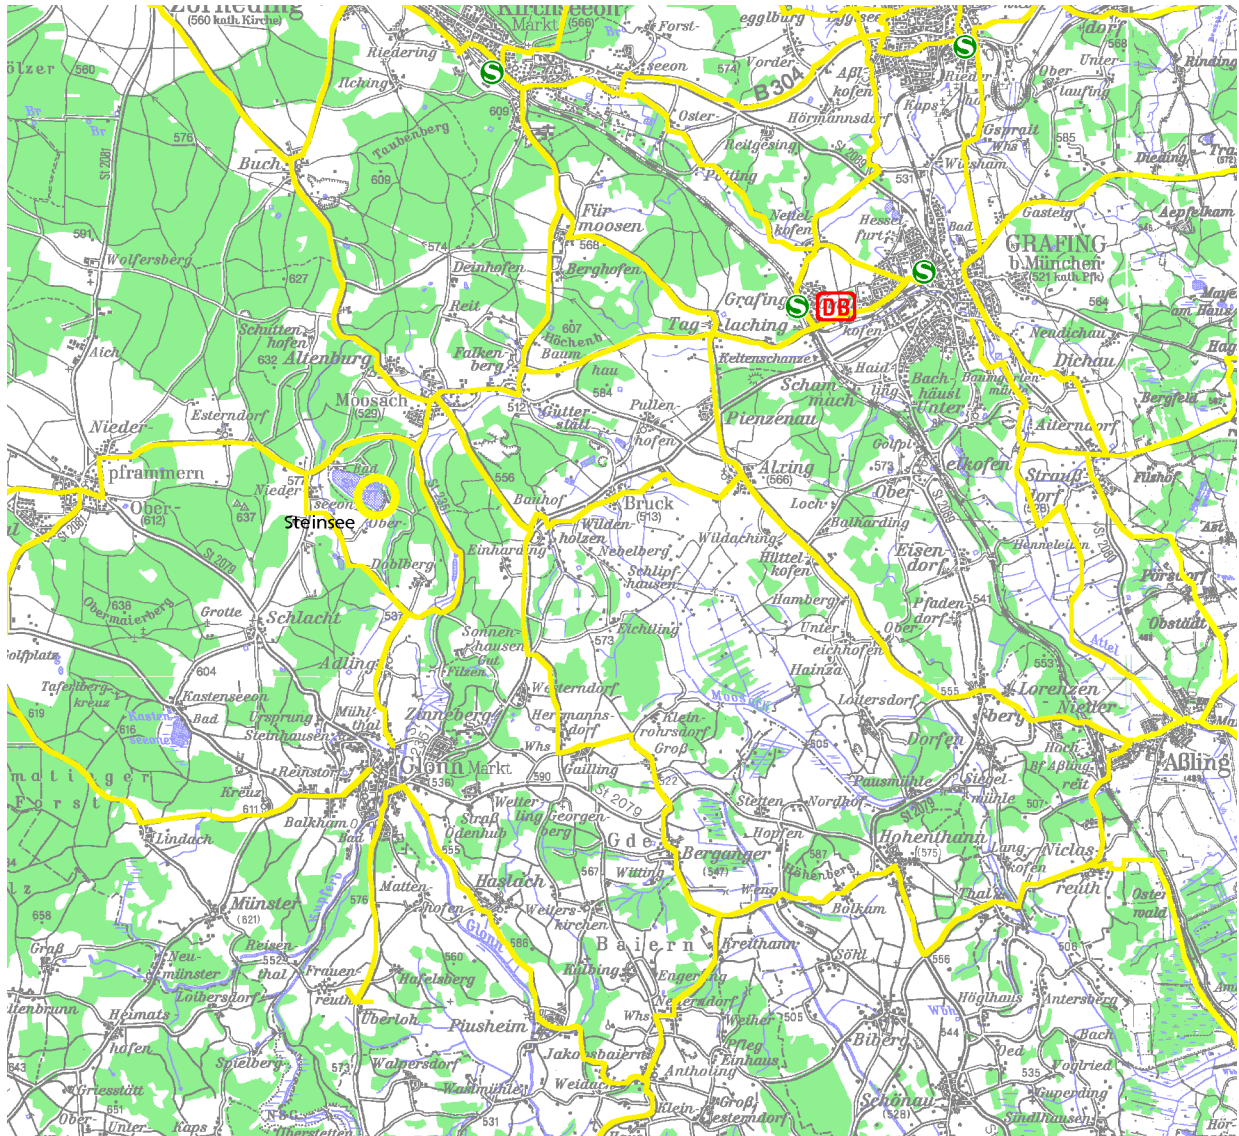

## Radwanderkarte - Ausschnitt 20

Verein zur Sicherstellung überörtlicher Erholungsgebiete in den Landkreisen um München e.V.  
[www.erholungsflaechenverein.de](http://www.erholungsflaechenverein.de)

Kartengrundlage: Rasterdaten Topographischer Karten 1:100.000 des Bayer. Landesvermessungsamts  
[www.geodaten.bayern.de](http://www.geodaten.bayern.de)