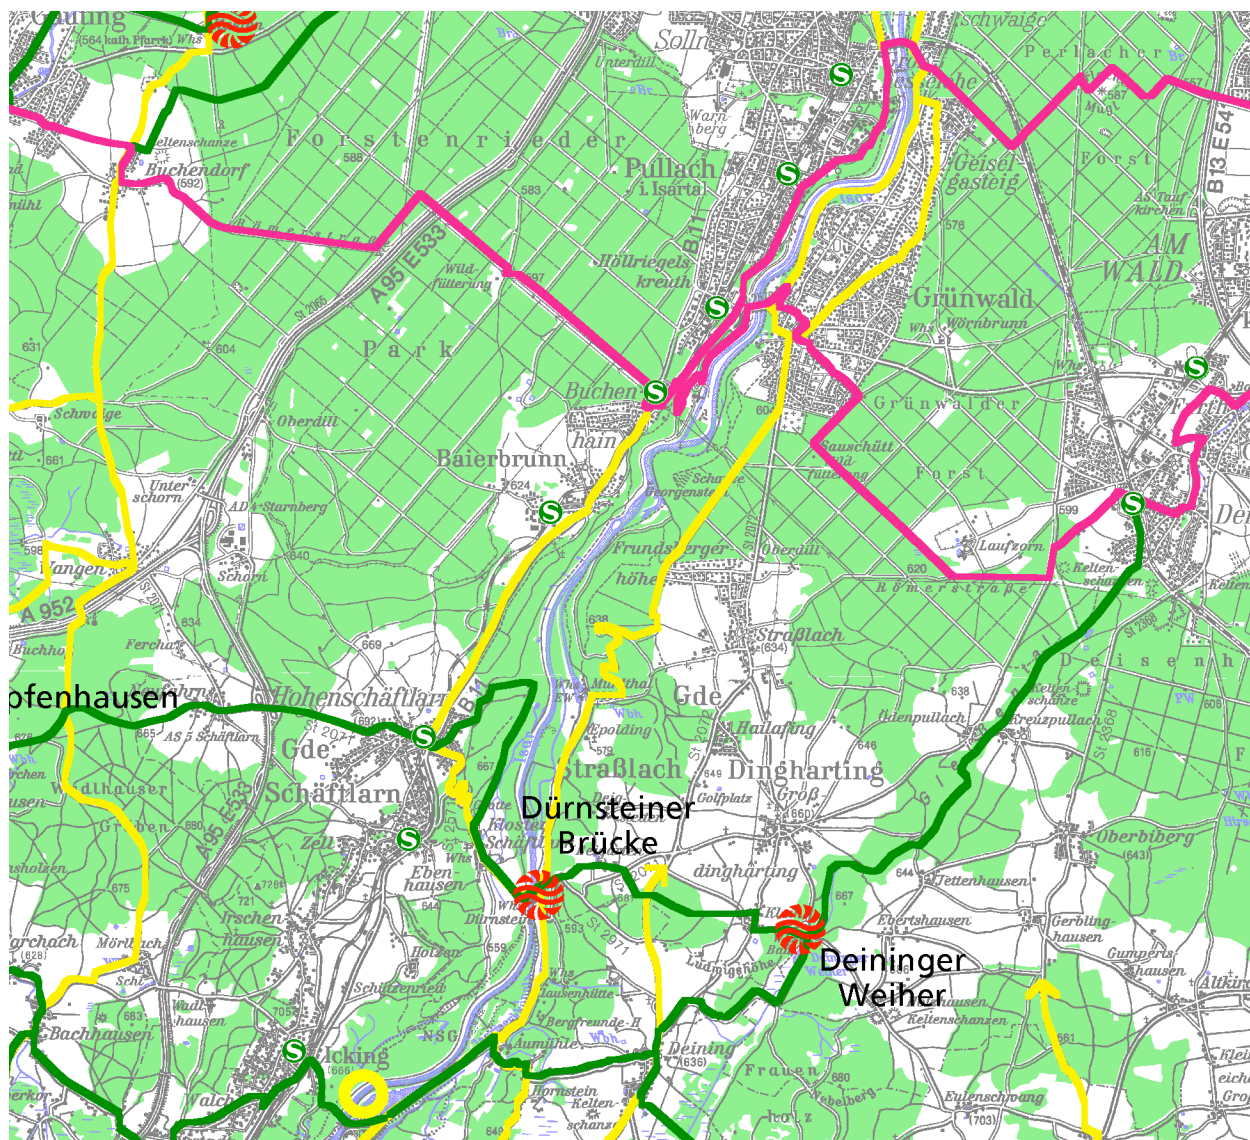

Radwanderkarte - Ausschnitt 18

Verein zur Sicherstellung überörtlicher Erholungsgebiete in den Landkreisen um München e.V.
www.erholungsflaechenverein.de

Kartengrundlage: Rasterdaten Topographischer Karten 1:100.000 des Bayer. Landesvermessungsamts
www.geodaten.bayern.de