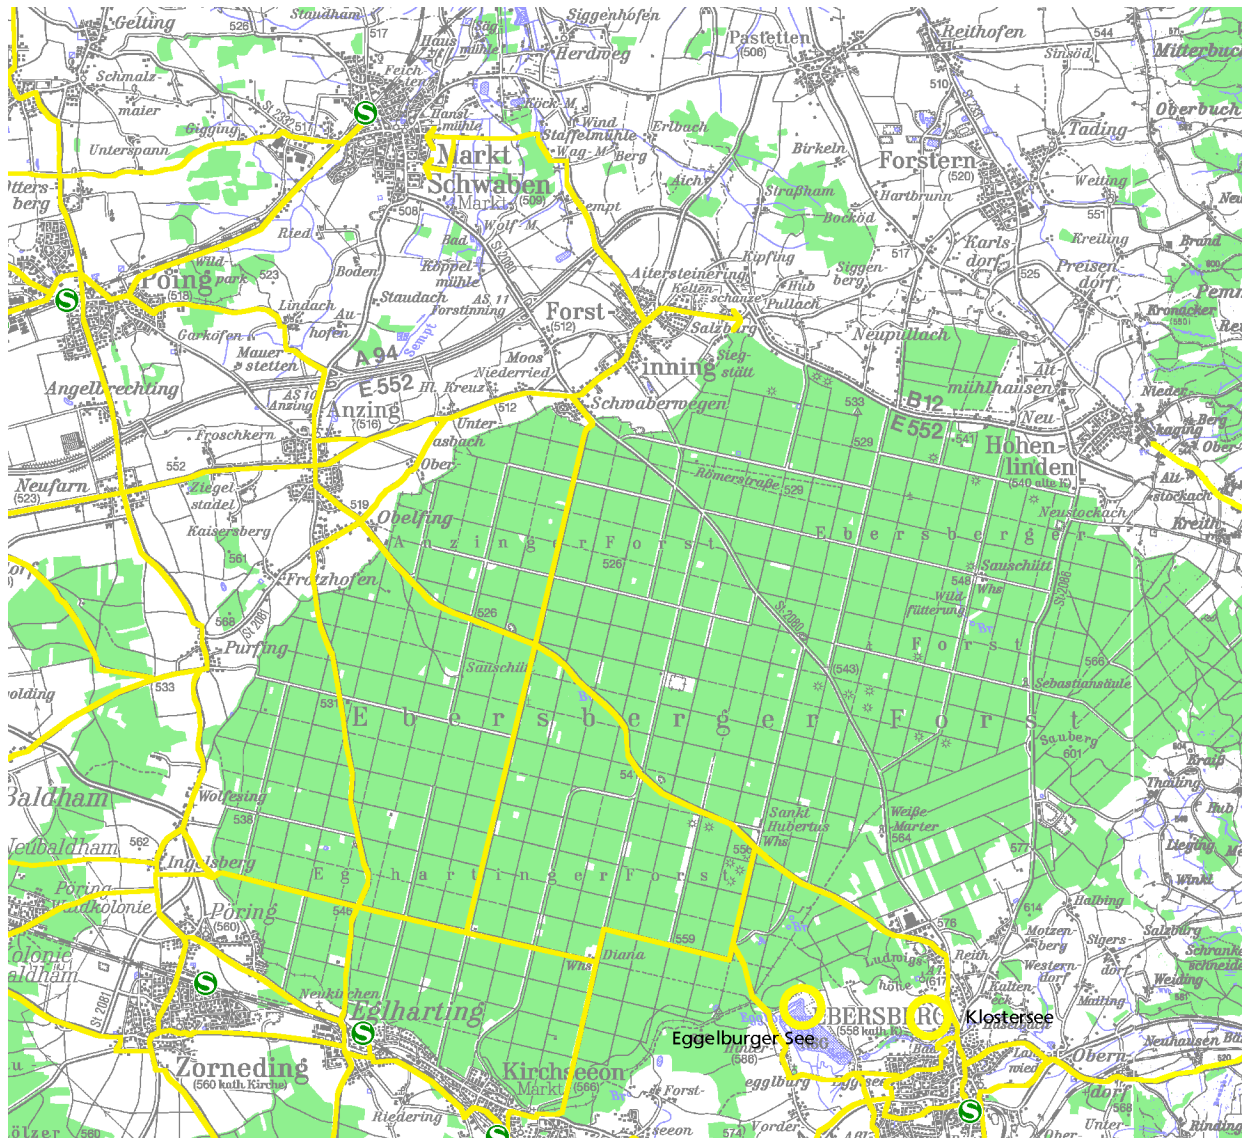

Radwanderkarte - Ausschnitt 15

Verein zur Sicherstellung überörtlicher Erholungsgebiete in den Landkreisen um München e.V.
www.erholungsflaechenverein.de

Kartengrundlage: Rasterdaten Topographischer Karten 1:100.000 des Bayer. Landesvermessungsamts
www.geodaten.bayern.de