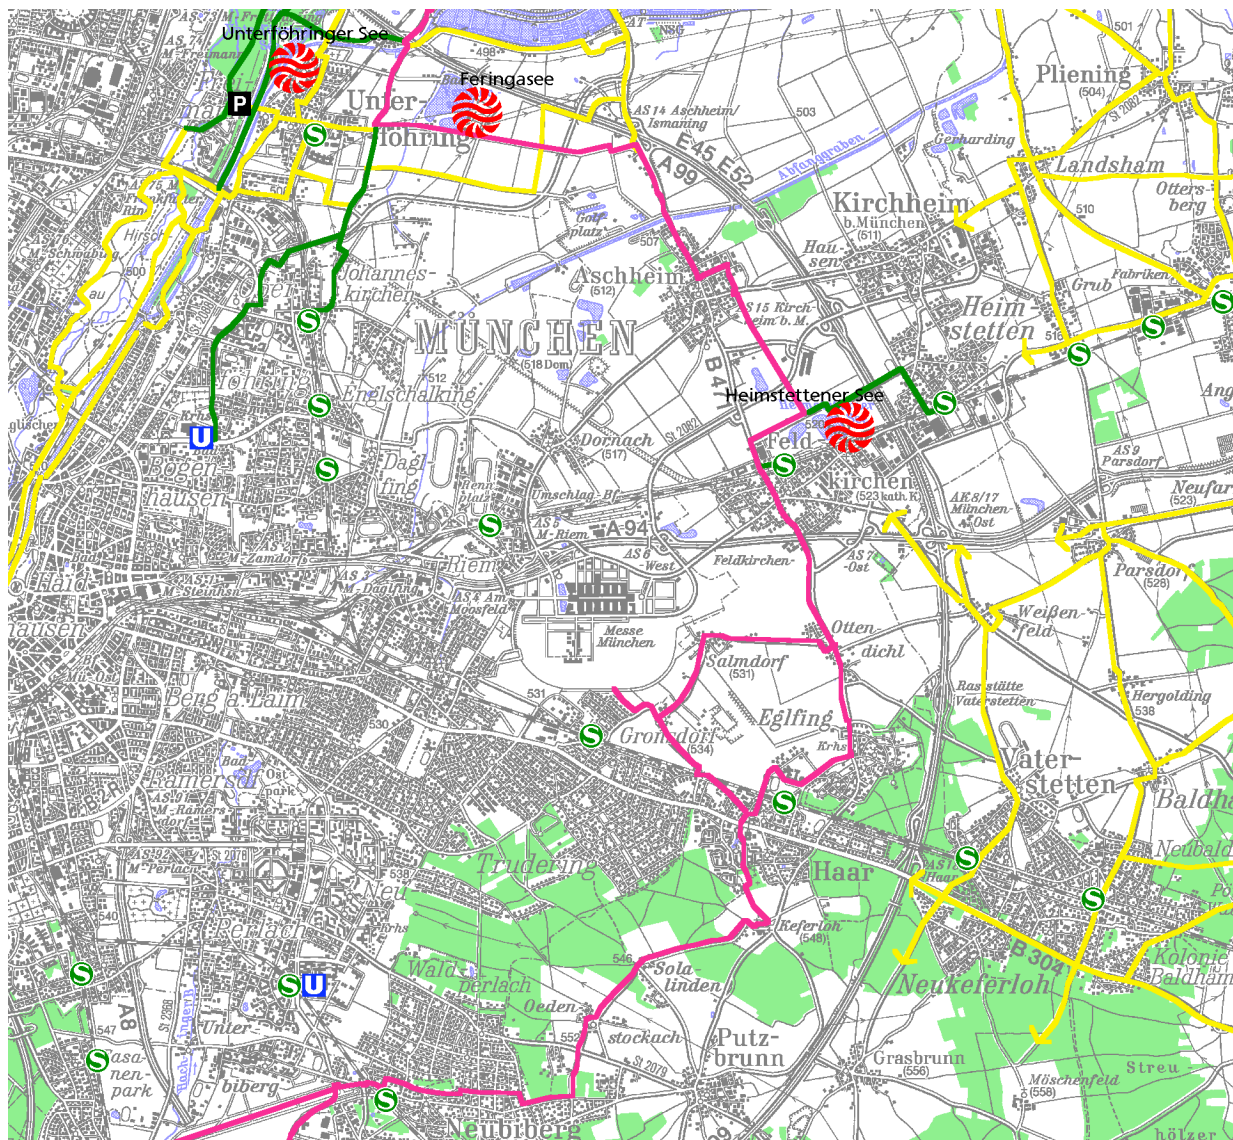

Radwanderkarte - Ausschnitt 14

Verein zur Sicherstellung überörtlicher Erholungsgebiete in den Landkreisen um München e.V.
www.erholungsflaechenverein.de

Kartengrundlage: Rasterdaten Topographischer Karten 1:100.000 des Bayer. Landesvermessungsamts
www.geodaten.bayern.de