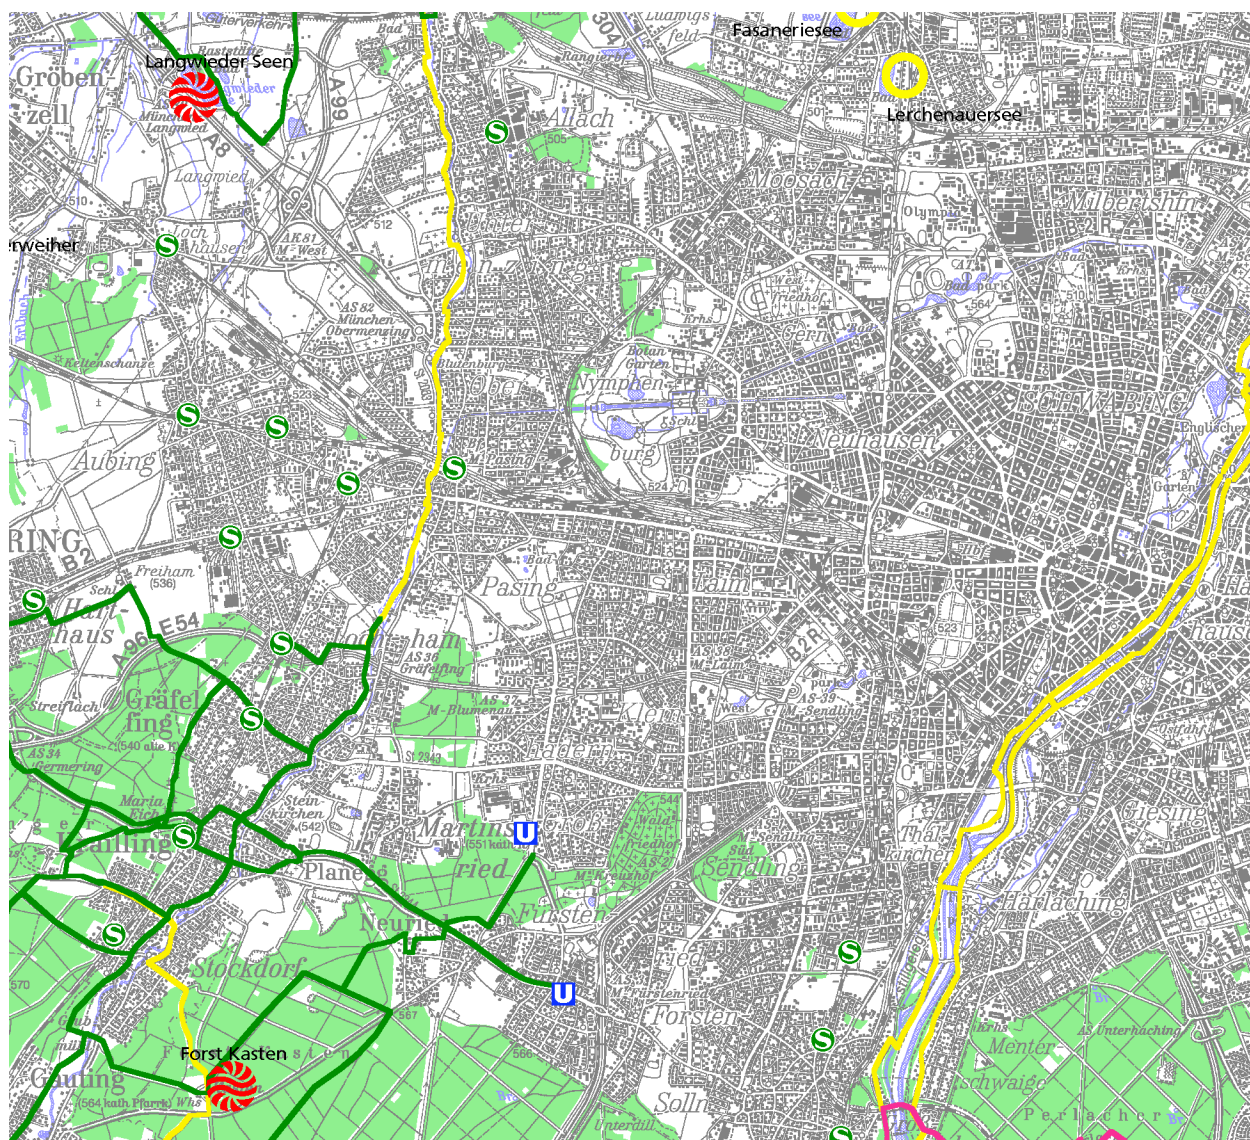

Radwanderkarte - Ausschnitt 13

Verein zur Sicherstellung überörtlicher Erholungsgebiete in den Landkreisen um München e.V.
www.erholungsflaechenverein.de

Kartengrundlage: Rasterdaten Topographischer Karten 1:100.000 des Bayer. Landesvermessungsamts
www.geodaten.bayern.de