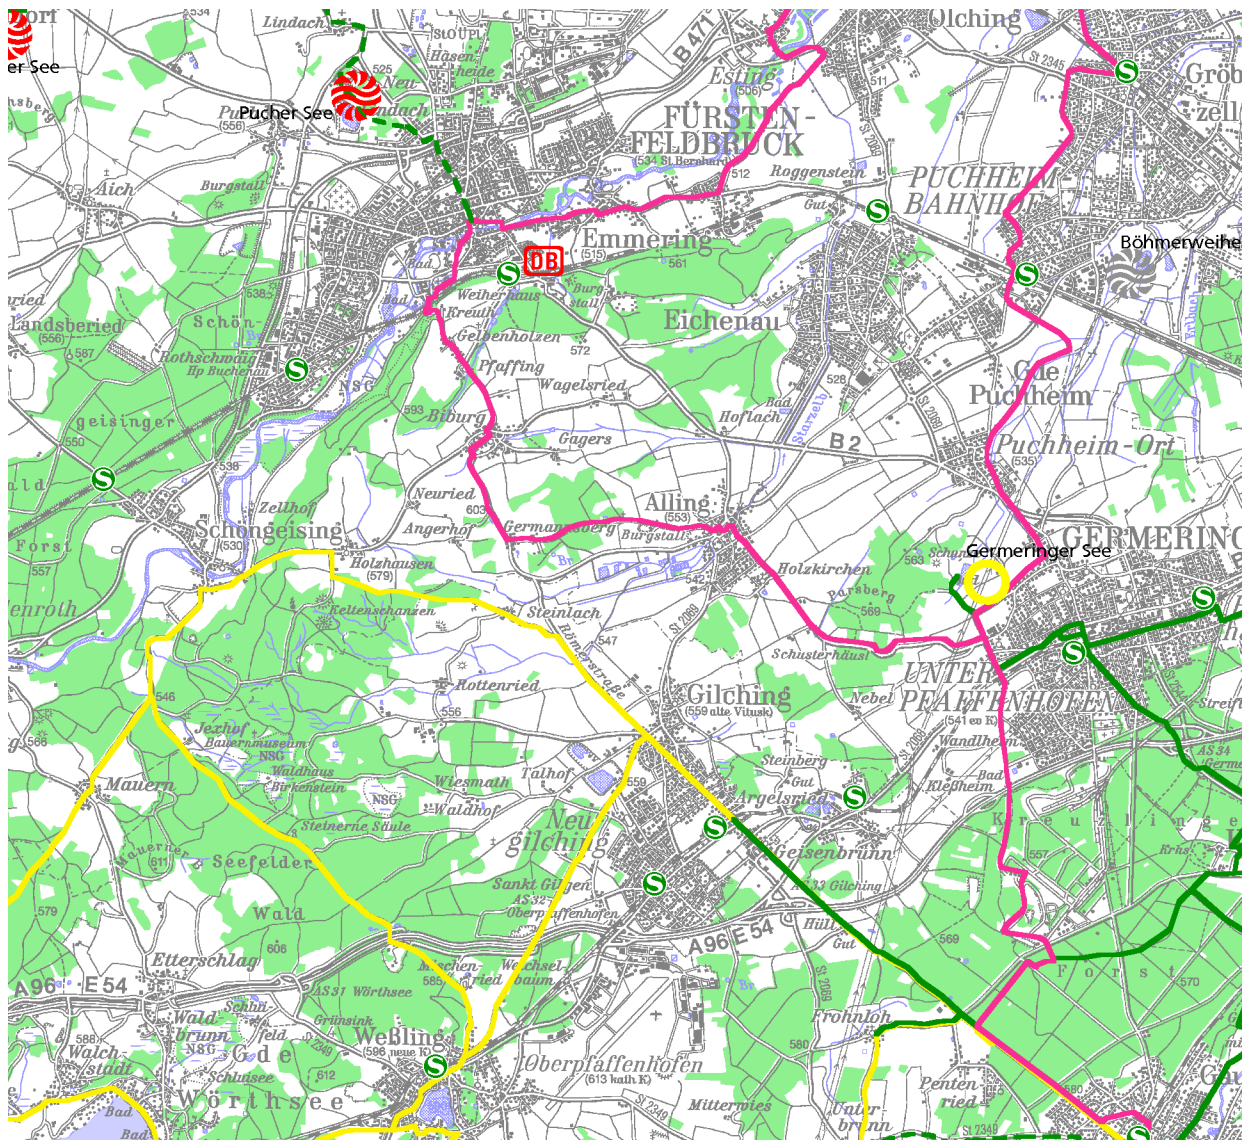

Radwanderkarte - Ausschnitt 12

Verein zur Sicherstellung überörtlicher Erholungsgebiete in den Landkreisen um München e.V.
www.erholungsflaechenverein.de

Kartengrundlage: Rasterdaten Topographischer Karten 1:100.000 des Bayer. Landesvermessungsamts
www.geodaten.bayern.de