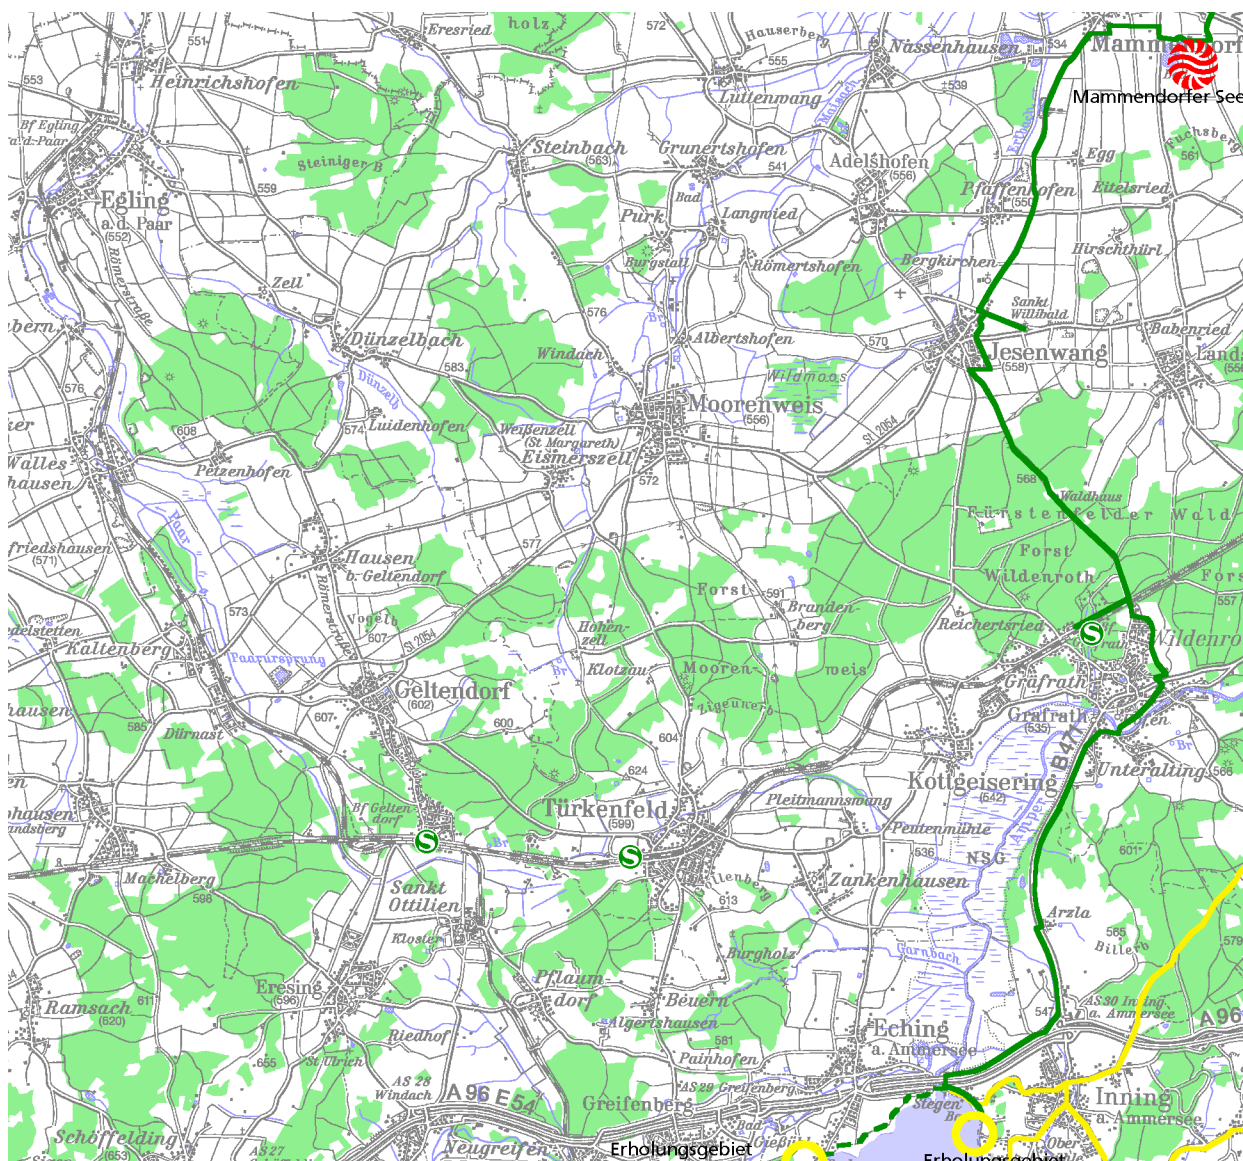

Radwanderkarte - Ausschnitt 11

Verein zur Sicherstellung überörtlicher Erholungsgebiete in den Landkreisen um München e.V.
www.erholungsflaechenverein.de

Kartengrundlage: Rasterdaten Topographischer Karten 1:100.000 des Bayer. Landesvermessungsamts
www.geodaten.bayern.de