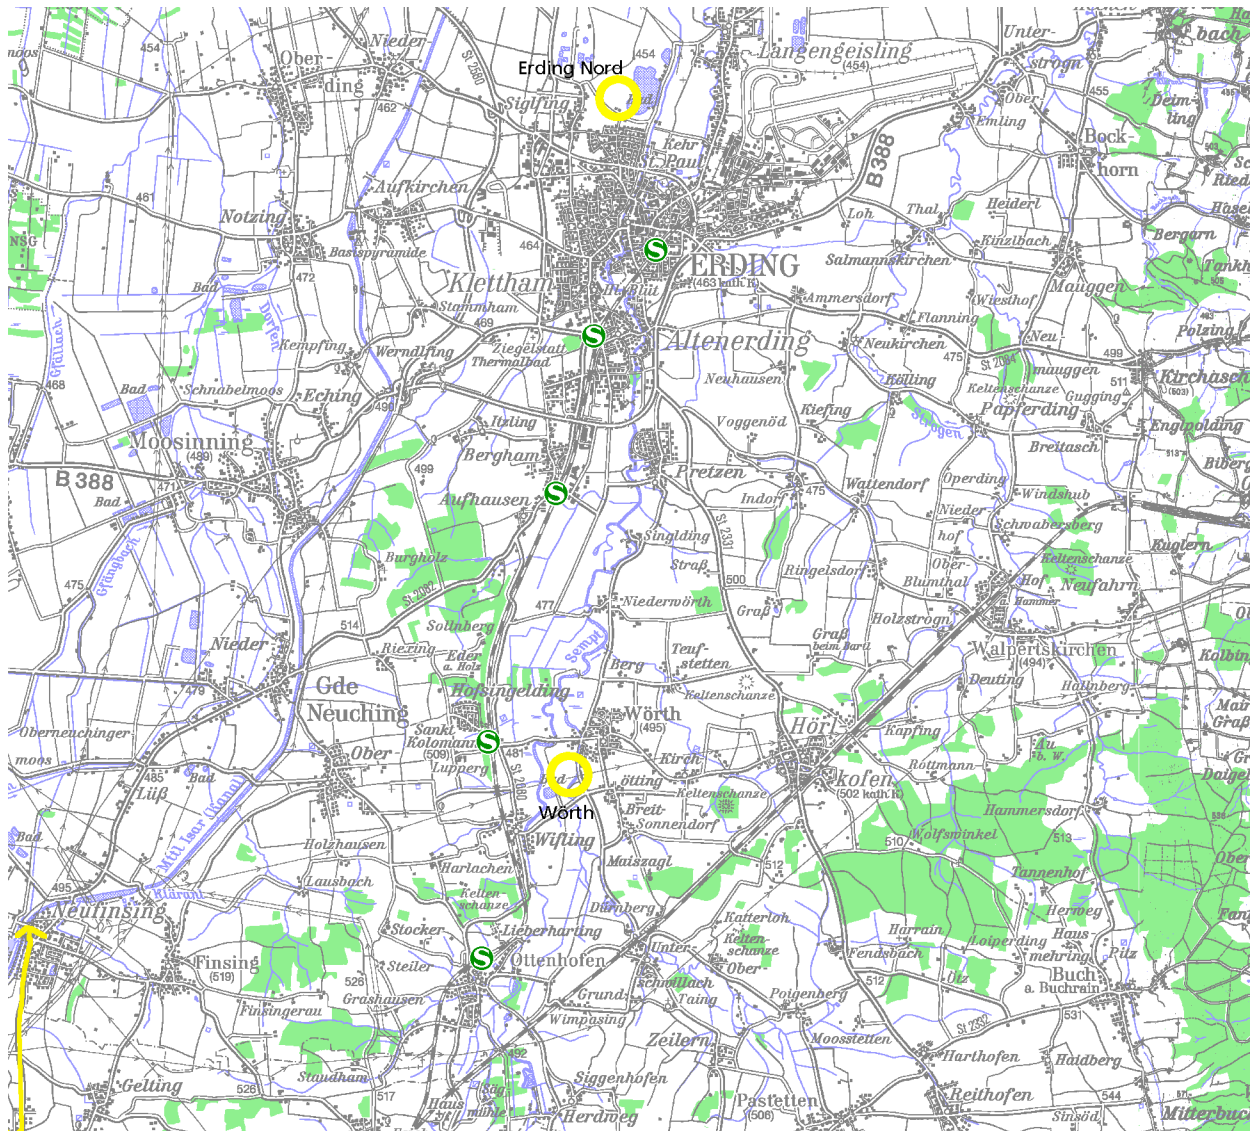

Radwanderkarte - Ausschnitt 10

Verein zur Sicherstellung überörtlicher Erholungsgebiete in den Landkreisen um München e.V.
www.erholungsflaechenverein.de

Kartengrundlage: Rasterdaten Topographischer Karten 1:100.000 des Bayer. Landesvermessungsamts
www.geodaten.bayern.de