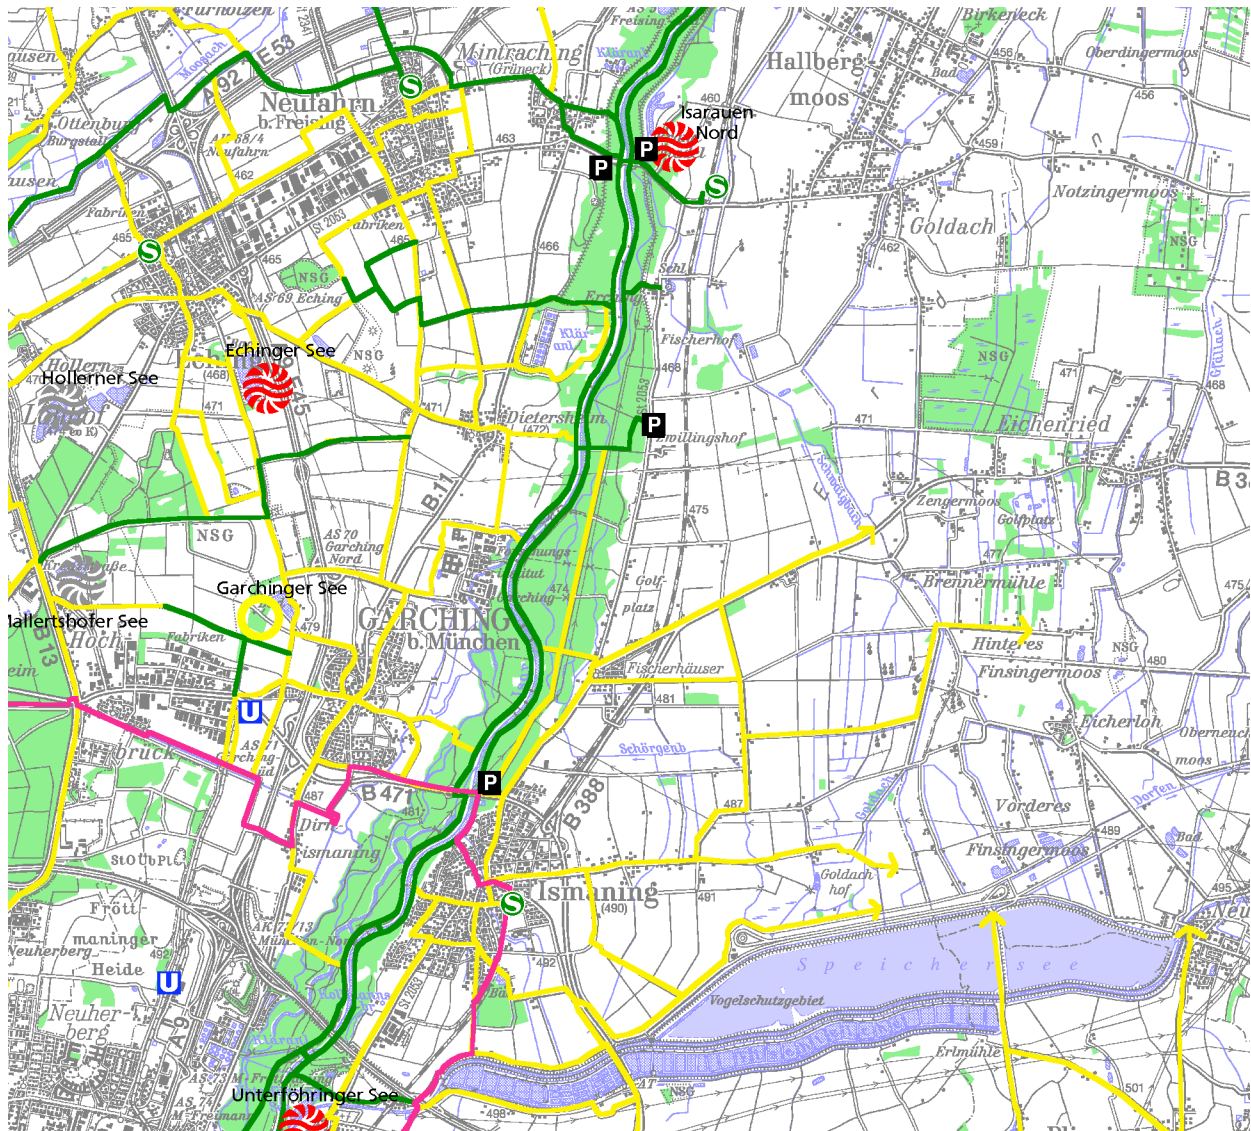

## Radwanderkarte - Ausschnitt 9

Verein zur Sicherstellung überörtlicher Erholungsgebiete in den Landkreisen um München e.V.  
[www.erholungsflaechenverein.de](http://www.erholungsflaechenverein.de)

Kartengrundlage: Rasterdaten Topographischer Karten 1:100.000 des Bayer. Landesvermessungsamts  
[www.geodaten.bayern.de](http://www.geodaten.bayern.de)