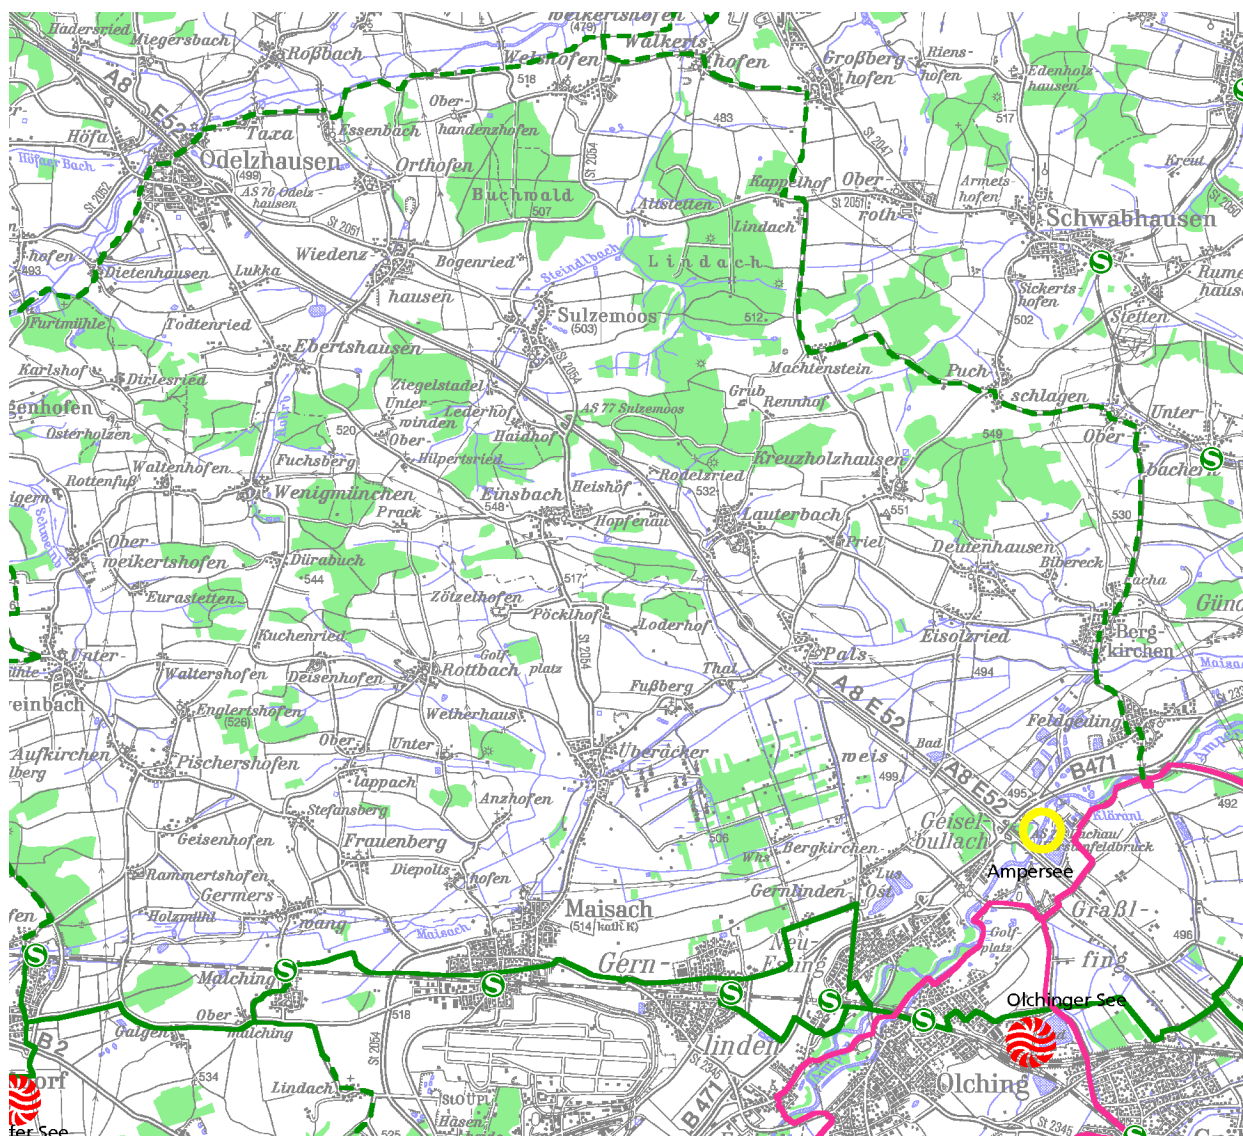

Radwanderkarte - Ausschnitt 7

Verein zur Sicherstellung überörtlicher Erholungsgebiete in den Landkreisen um München e.V.
www.erholungsflaechenverein.de

Kartengrundlage: Rasterdaten Topographischer Karten 1:100.000 des Bayer. Landesvermessungsamts
www.geodaten.bayern.de