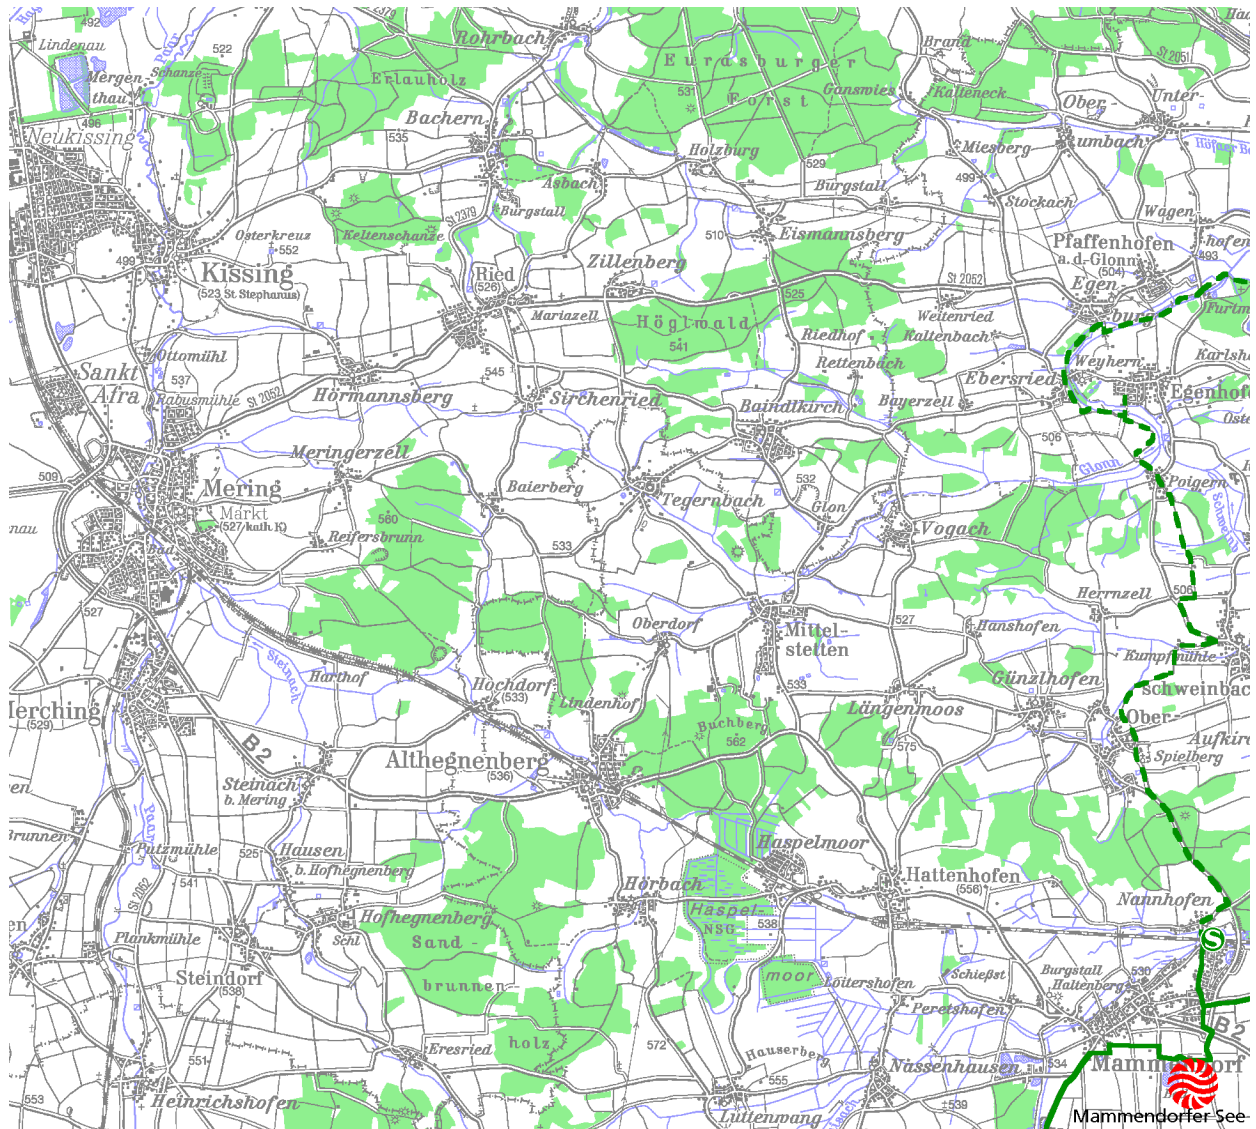

Radwanderkarte - Ausschnitt 6

Verein zur Sicherstellung überörtlicher Erholungsgebiete in den Landkreisen um München e.V.
www.erholungsflaechenverein.de

Kartengrundlage: Rasterdaten Topographischer Karten 1:100.000 des Bayer. Landesvermessungsamts
www.geodaten.bayern.de