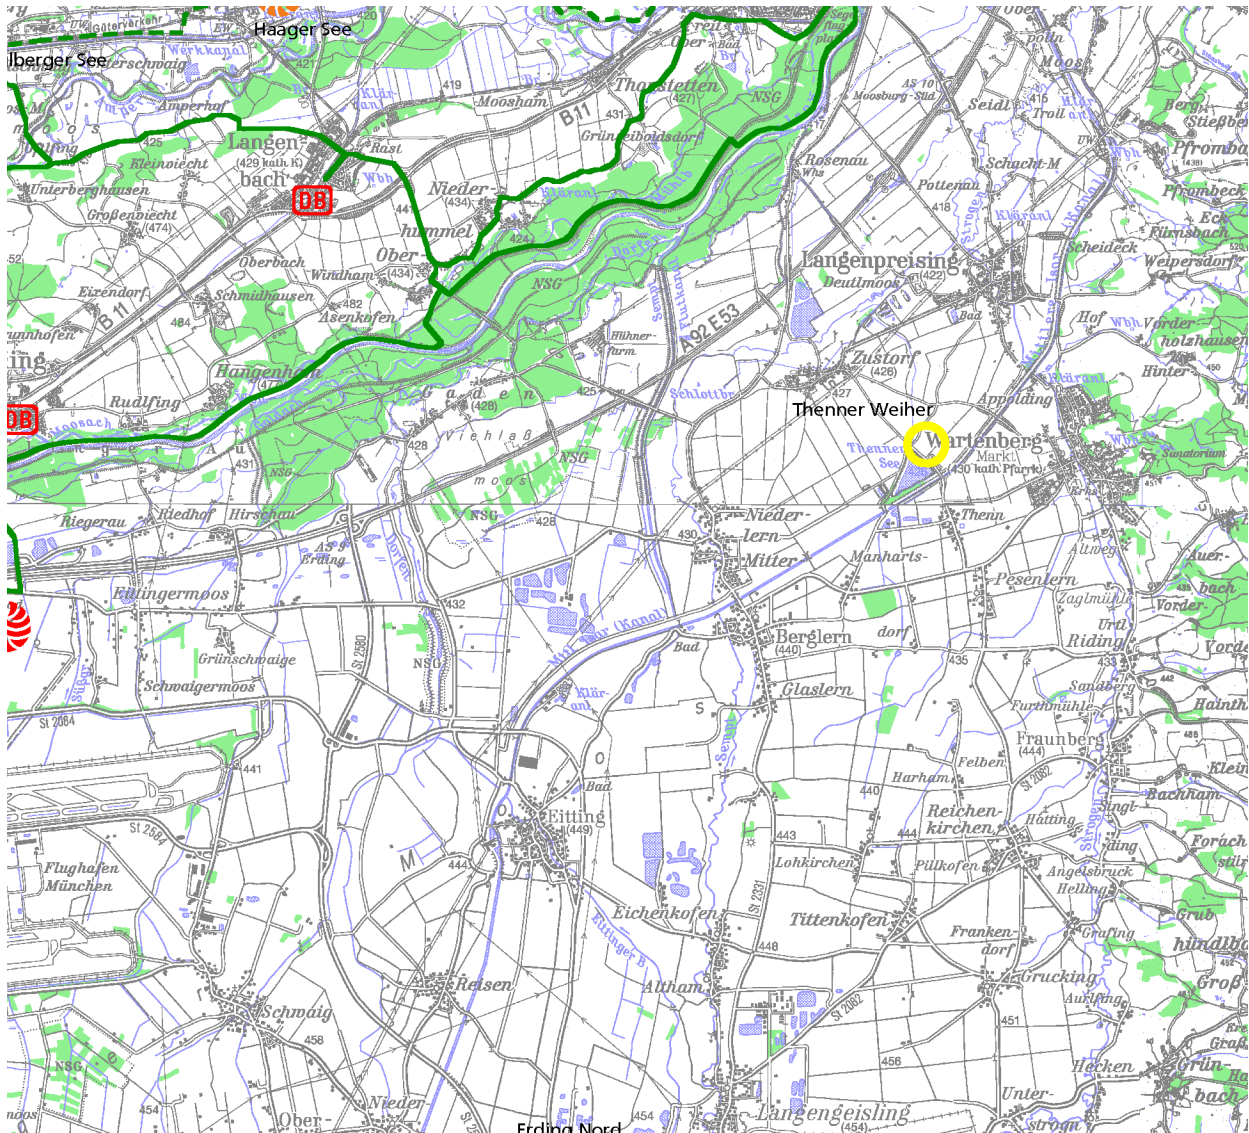

## Radwanderkarte - Ausschnitt 5

Verein zur Sicherstellung überörtlicher Erholungsgebiete in den Landkreisen um München e.V.  
[www.erholungsflaechenverein.de](http://www.erholungsflaechenverein.de)

Kartengrundlage: Rasterdaten Topographischer Karten 1:100.000 des Bayer. Landesvermessungsamts  
[www.geodaten.bayern.de](http://www.geodaten.bayern.de)