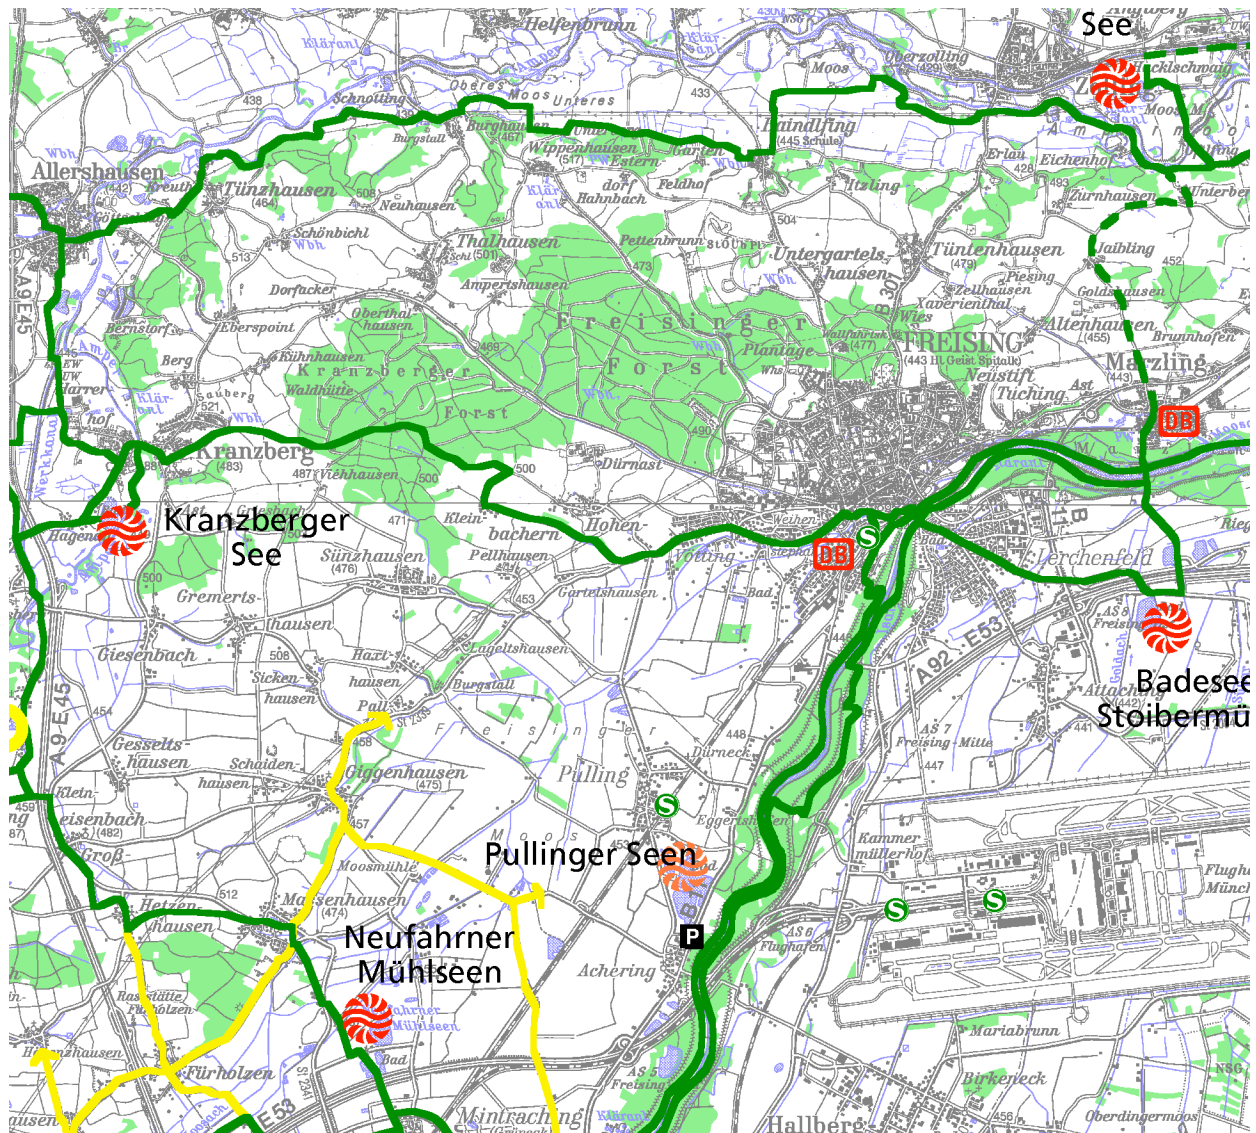

## Radwanderkarte - Ausschnitt 4

Verein zur Sicherstellung überörtlicher Erholungsgebiete in den Landkreisen um München e.V.  
[www.erholungsflaechenverein.de](http://www.erholungsflaechenverein.de)

Kartengrundlage: Rasterdaten Topographischer Karten 1:100.000 des Bayer. Landesvermessungsamts  
[www.geodaten.bayern.de](http://www.geodaten.bayern.de)