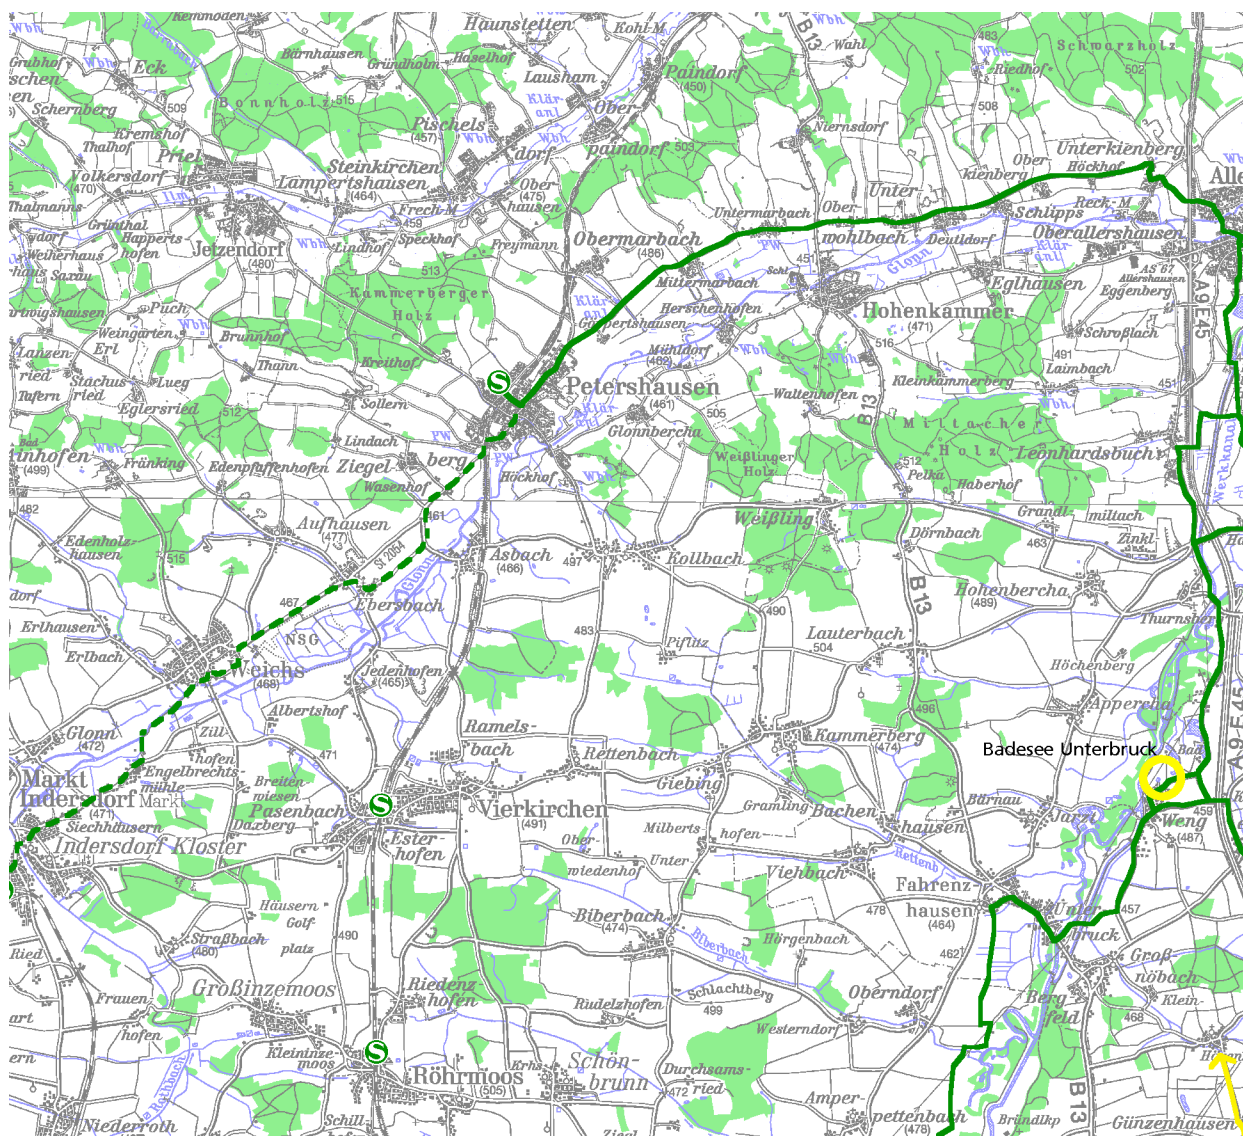

## Radwanderkarte - Ausschnitt 3

Verein zur Sicherstellung überörtlicher Erholungsgebiete in den Landkreisen um München e.V.  
[www.erholungsflaechenverein.de](http://www.erholungsflaechenverein.de)

Kartengrundlage: Rasterdaten Topographischer Karten 1:100.000 des Bayer. Landesvermessungsamts  
[www.geodaten.bayern.de](http://www.geodaten.bayern.de)