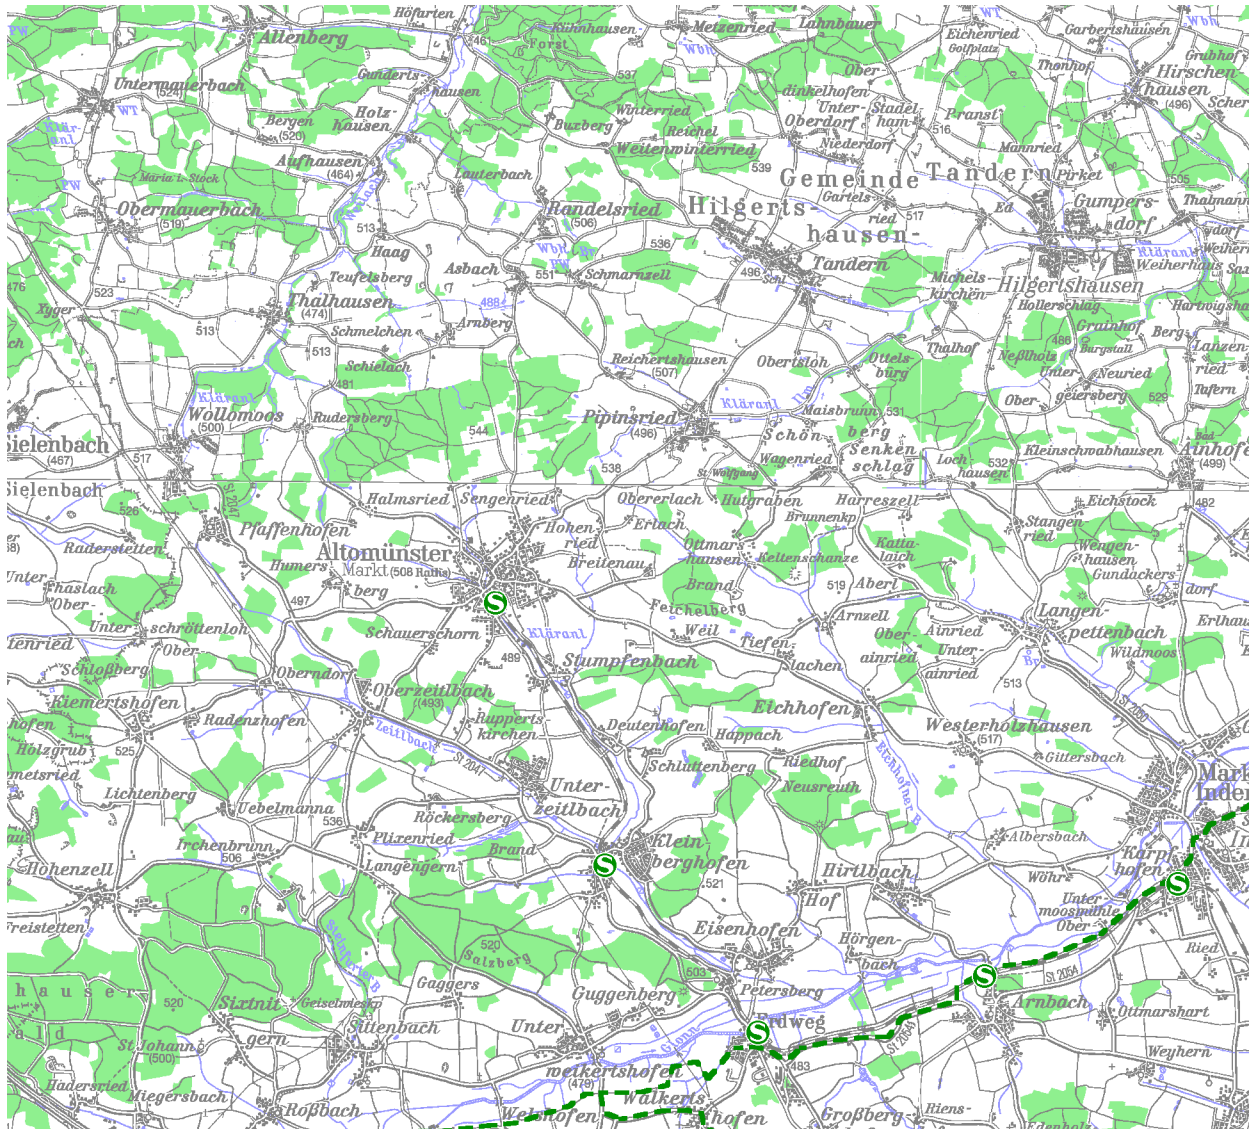

Radwanderkarte - Ausschnitt 2

Verein zur Sicherstellung überörtlicher Erholungsgebiete in den Landkreisen um München e.V.
www.erholungsflaechenverein.de

Kartengrundlage: Rasterdaten Topographischer Karten 1:100.000 des Bayer. Landesvermessungsamts
www.geodaten.bayern.de