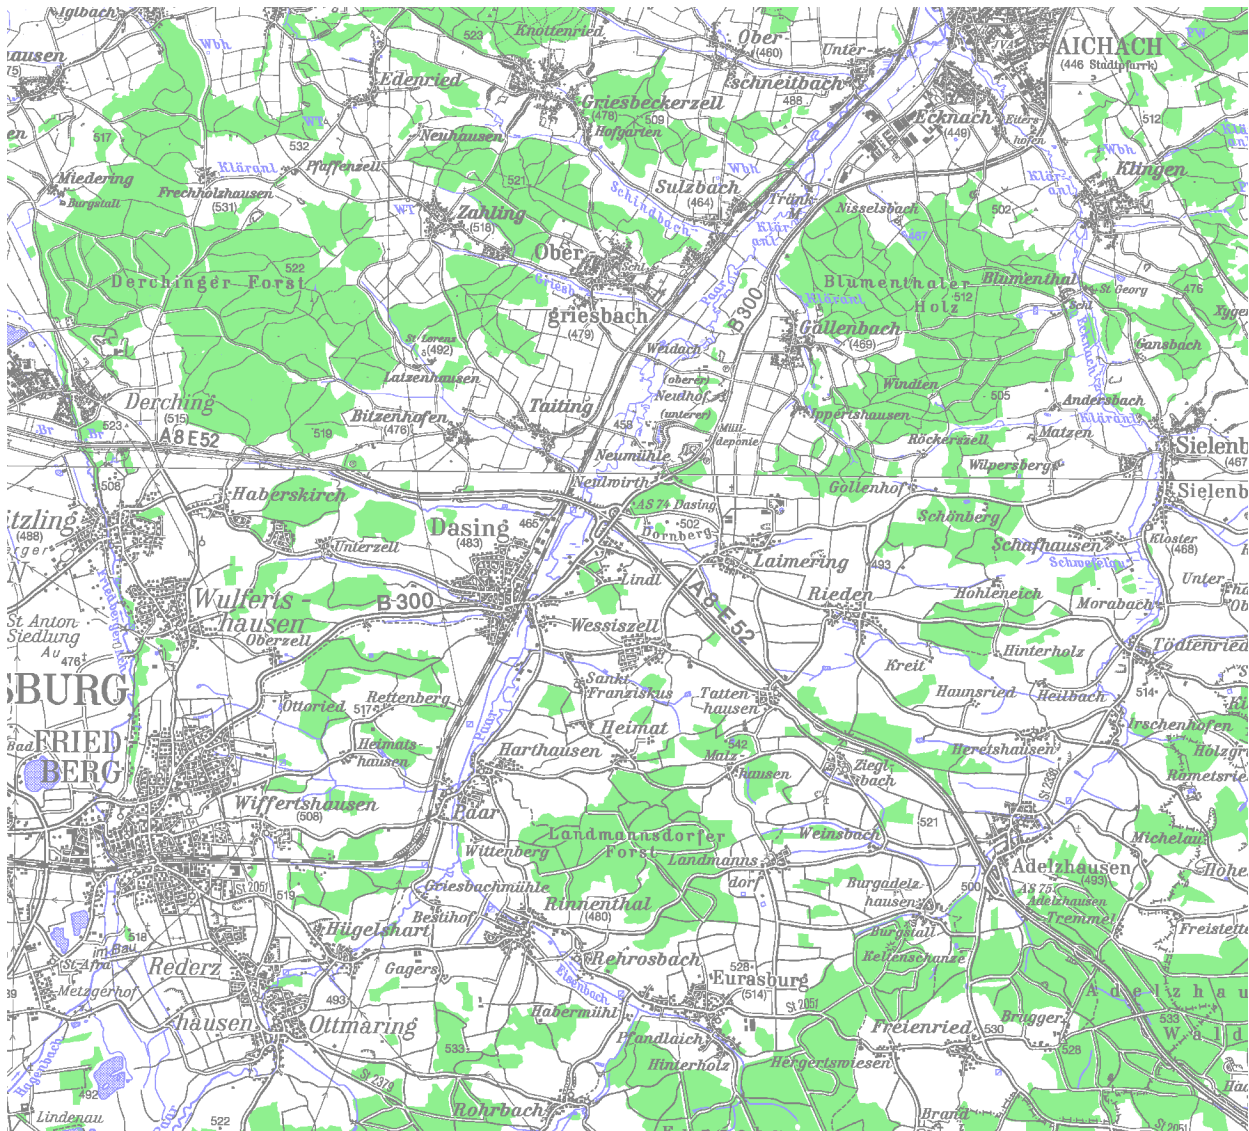

Radwanderkarte - Ausschnitt 1

Verein zur Sicherstellung überörtlicher Erholungsgebiete in den Landkreisen um München e.V.
www.erholungsflaechenverein.de

Kartengrundlage: Rasterdaten Topographischer Karten 1:100.000 des Bayer. Landesvermessungsamts
www.geodaten.bayern.de